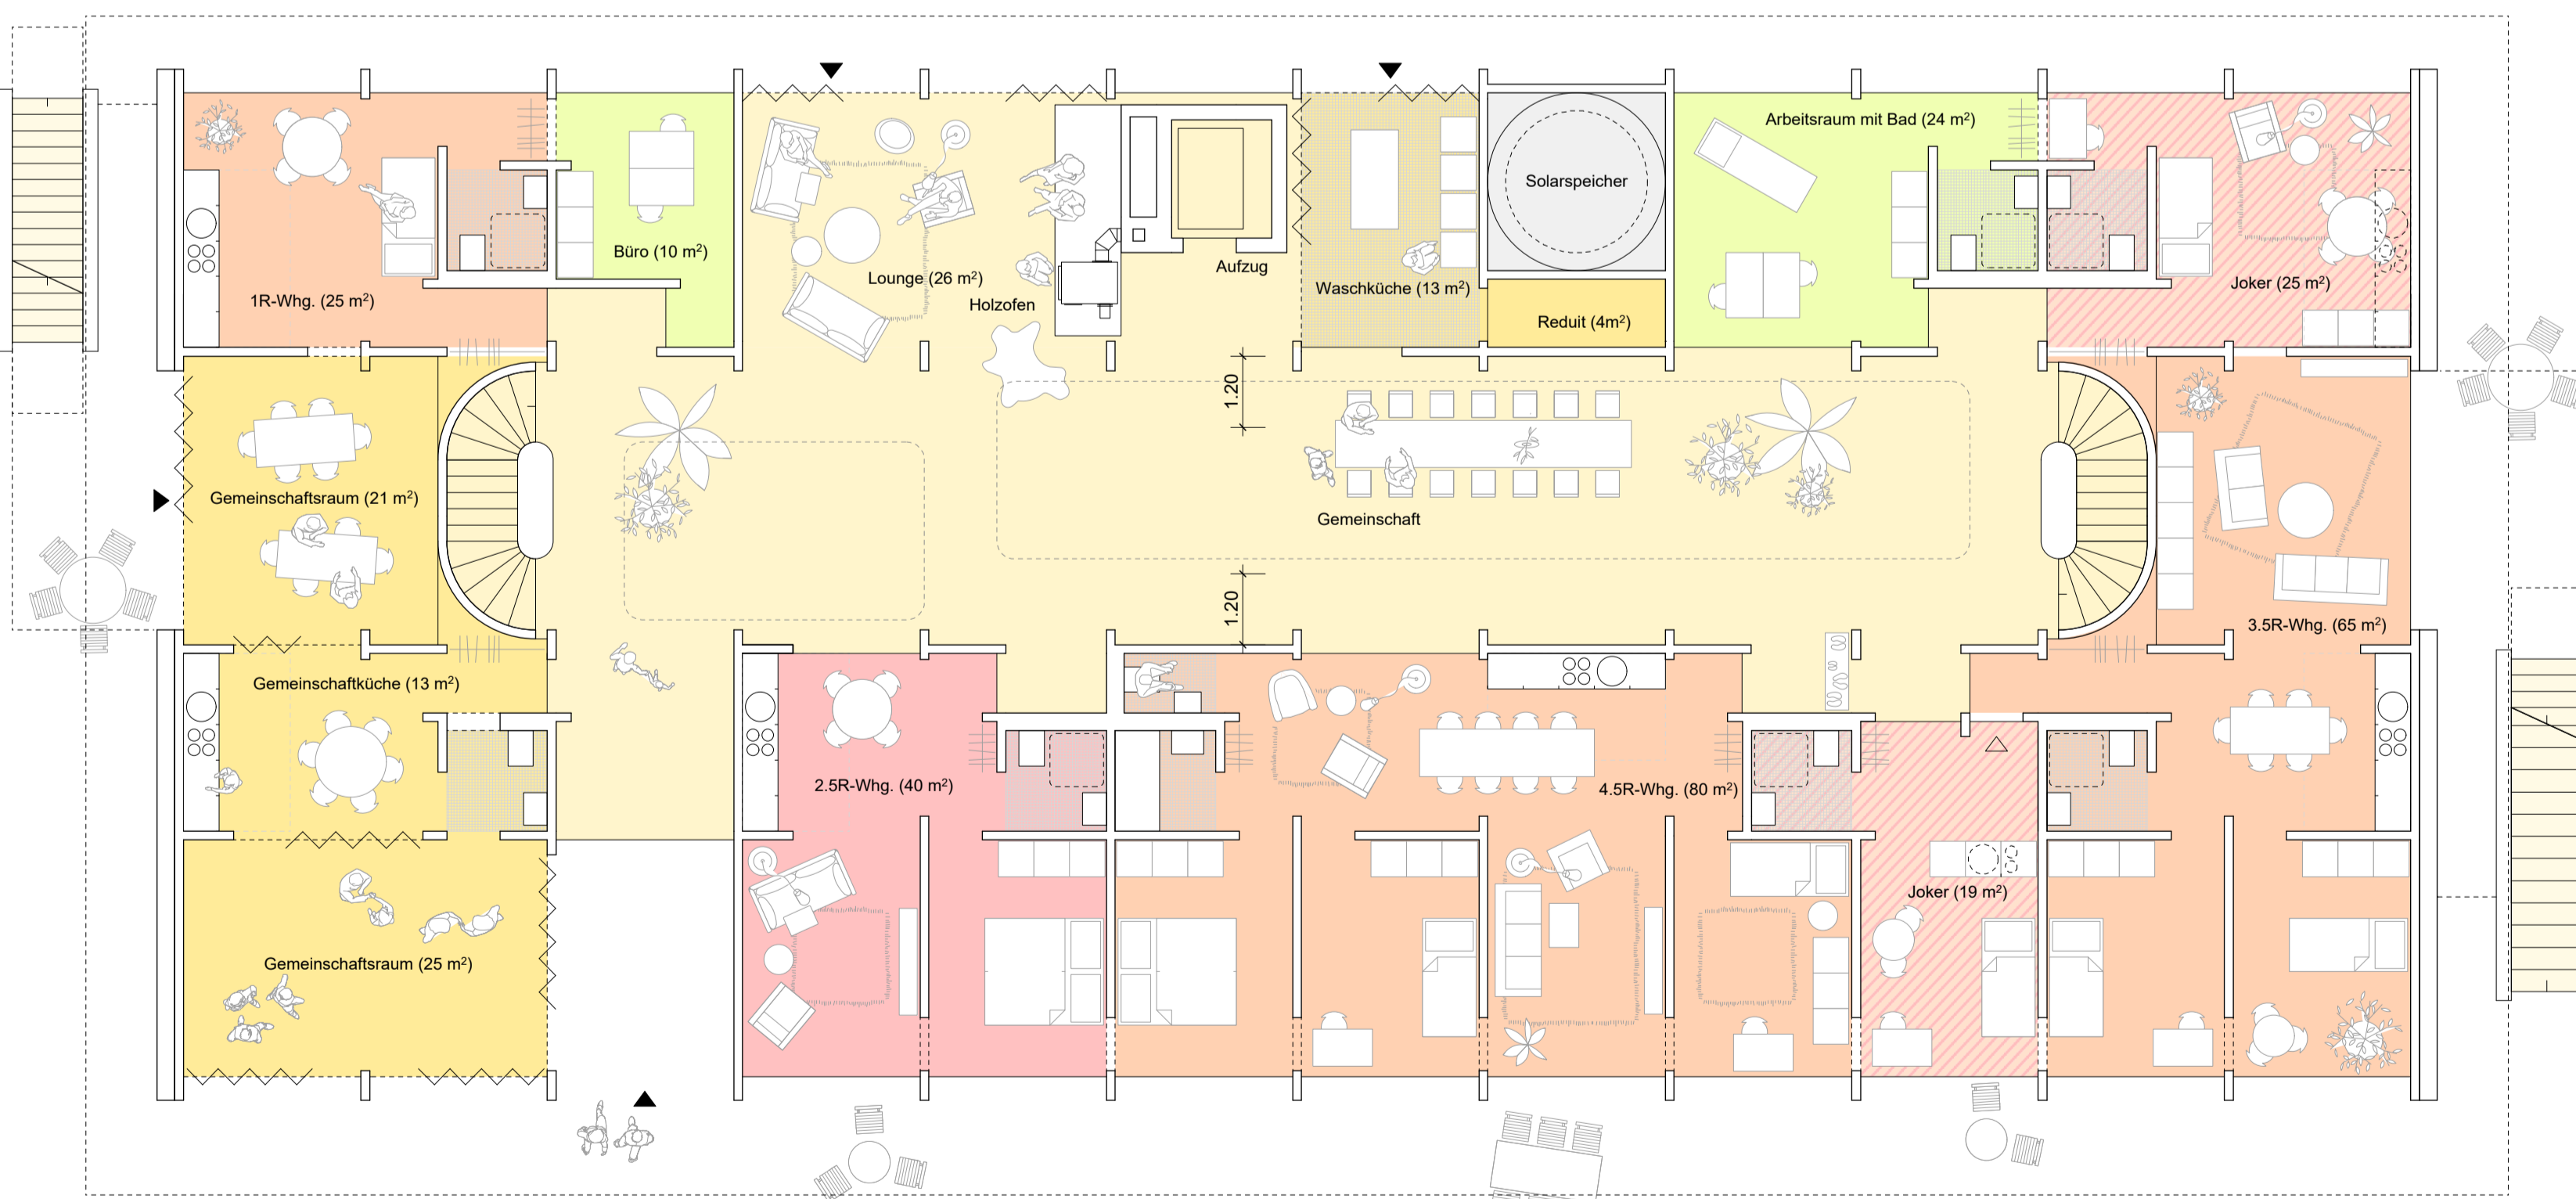

Grundriss 2. Obergeschoss M 1:100

Grundriss 1. Obergeschoss M 1:100

Grundriss Erdgeschoss M 1:100

Gemeinnützige Wohngenossenschaft Langnau i. E.  
**Generationenhaus Mooseggstrasse**  
 Arbeitsstand 17.08.2018

werk.ARCHITEKTEN